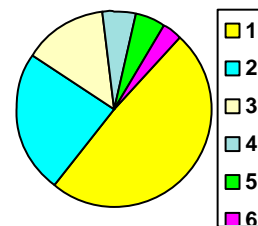

1. Totais gerais

Alunos inscritos para exame	717	
Tencionavam candidatar-se	412	57%
Apresentaram candidatura	190	46%
Foram colocados na 1ª fase	155	82%
Opção média de colocação	2,07	

2. Colocados por opção

1ª opção	73	47%
2ª opção	38	25%
3ª opção	22	14%
4ª opção	9	6%
5ª opção	8	5%
6ª opção	5	3%

3. Colocados por curso de colocação (15 mais frequentes)

Curso de ensino superior	Colocados	Opção coloc.
9147 Gestão	7	2,43
9240 Sociologia	7	2,71
9813 Medicina	7	1,29
9500 Enfermagem	5	1,80
9143 Geografia	4	1,00
9040 Ciências da Linguagem	3	3,67
9058 Contabilidade e Administração	3	4,67
9072 Design de Equipamento	3	1,67
9081 Economia	3	2,33
9152 Gestão de Empresas	3	2,67
9181 História	3	1,00
9204 Línguas, Literaturas e Culturas	3	1,67
9252 Tradução	3	1,00
9476 Finanças Empresariais	3	3,33
9494 Ciências Farmacêuticas	3	2,00