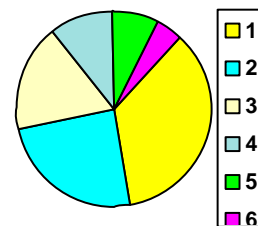

1. Totais gerais

Alunos inscritos para exame	729	
Tencionavam candidatar-se	446	61%
Apresentaram candidatura	273	61%
Foram colocados na 1ª fase	186	68%
Opção média de colocação	2,47	

2. Colocados por opção

1ª opção	64	34%
2ª opção	45	24%
3ª opção	34	18%
4ª opção	20	11%
5ª opção	14	8%
6ª opção	9	5%

3. Colocados por curso de colocação (15 mais frequentes)

Curso de ensino superior	Colocados	Opção coloc.
9147 Gestão	8	1,50
9119 Engenharia Informática	7	1,57
9011 Biologia	5	2,60
9014 Biologia Marinha e Biotecnologia	5	3,00
9152 Gestão de Empresas	5	3,00
9157 Gestão de Recursos Humanos	5	2,00
8014 Serviço Social (regime pós-laboral)	4	2,00
9240 Sociologia	4	3,50
9257 Arquitetura	4	2,00
8411 Planeamento e Gestão do Território	3	1,00
9054 Comunicação Social	3	4,33
9078 Direito	3	1,00
9084 Educação Social	3	3,33
9121 Engenharia Informática e de Computadores	3	2,00
9123 Engenharia Mecânica	3	1,67